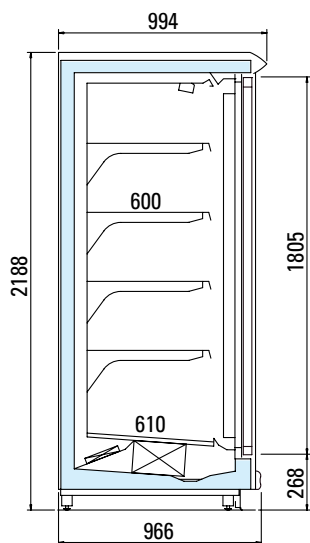

| Brema LF |     | Lunghezza senza spalle<br>Length without ends<br>Länge ohne Seiten<br>Longeur sans joues<br>Longitud sin laterales<br>Длина без боковин |          | Codice<br>Code<br>Code nr.<br>Code<br>Codigo<br>Код |               | Porte<br>Doors<br>Türen<br>Portes<br>Puertas<br>Дверцы | Temperatura di esercizio<br>Working temperature<br>Betriebstemperatur<br>Temp. de fonctionnement<br>Temperatura de trabajo<br>Рабочая температура | Superficie di esposizione frontale<br>Opening display surface<br>Sichtbare Ausstellfläche<br>Surface d'exposition frontale<br>Superficie de exposición frontal<br>Лицевая площадь экспозиции | Superficie di esposizione orizzontale<br>Horizontal display surface<br>Gesamte Ausstellfläche<br>Surface d'exposition horizontale<br>Superficie de exposición de apoyo<br>Горизонтальная площадь экспозиции | Capacità utile<br>Net volume<br>Nutzleistung<br>Capacité utile<br>Capacidad útil<br>Полезный объем | Peso<br>Weight<br>Gewicht<br>Poids<br>Peso<br>Вес |
|----------|-----|---|----------|---|---------------|--|---|--|---|--|---|
|          |     | mm  | AL       |   |               | °C   | m <sup>2</sup>  | m <sup>2</sup>   | dm <sup>3</sup>   | kg   |   |
| AL       | 218 | 1562  | 96184030 | 2   | -18°C / -25°C | 2,7  | 4,6   | 1569   | 340   |  |   |
|          |     | 2343  | 96184031 | 3   |               | 4,0  | 6,7   | 2345   | 505   |  |   |
|          |     | 3124  | 96184032 | 4   |               | 5,4  | 9,3   | 3126   | 675   |  |   |
|          |     | 3898  | 96184033 | 5   |               | 6,7  | 11,6  | 3900   | 845   |  |   |