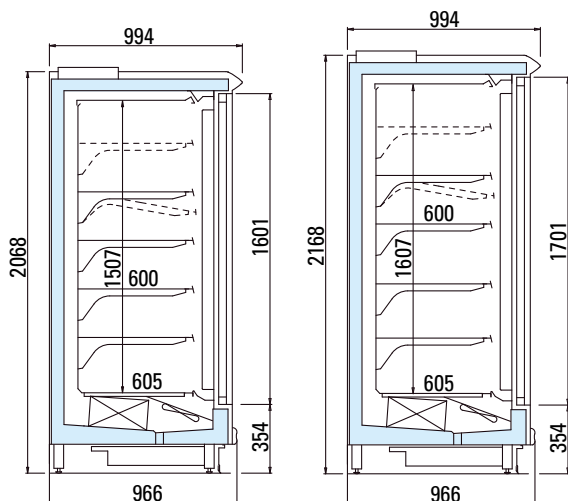

| Brema LF |     | Lunghezza senza spalle<br>Length without ends<br>Länge ohne Seiten<br>Longeur sans joues<br>Longitud sin laterales<br>Длина без боковин |          | Codice<br>Code<br>Code nr.<br>Code<br>Codigo<br>Код |               | Porte<br>Doors<br>Türen<br>Portes<br>Puertas<br>Дверцы | Temperatura di esercizio<br>Working temperature<br>Betriebstemperatur<br>Temp. de fonctionnement<br>Temperatura de trabajo<br>Рабочая температура | Superficie di esposizione frontale<br>Opening display surface<br>Sichtbare Ausstellfläche<br>Surface d'exposition frontale<br>Superficie de exposición frontal<br>Лицевая площадь экспозиции | Superficie di esposizione orizzontale<br>Horizontal display surface<br>Gesamte Ausstellfläche<br>Surface d'exposition horizontale<br>Superficie de exposición de apoyo<br>Горизонтальная площадь экспозиции | Capacità utile<br>Net volume<br>Nutzleistung<br>Capacité utile<br>Capacidad útil<br>Полезный объем | Peso<br>Weight<br>Gewicht<br>Poids<br>Peso<br>Вес |
|----------|-----|---|----------|---|---------------|--|---|--|---|--|---|
|          |     | mm  | AL       |   |               | °C   | m <sup>2</sup>  | m <sup>2</sup>   | dm <sup>3</sup>   | kg   |   |
| AL       | 218 | 1562  | 96184030 | 2   | -18°C / -25°C | 2,7  | 4,6   | 1569   | 340   |  |   |
|          |     | 2343  | 96184031 | 3   |               | 4,0  | 6,7   | 2345   | 505   |  |   |
|          |     | 3124  | 96184032 | 4   |               | 5,4  | 9,3   | 3126   | 675   |  |   |
|          |     | 3898  | 96184033 | 5   |               | 6,7  | 11,6  | 3900   | 845   |  |   |